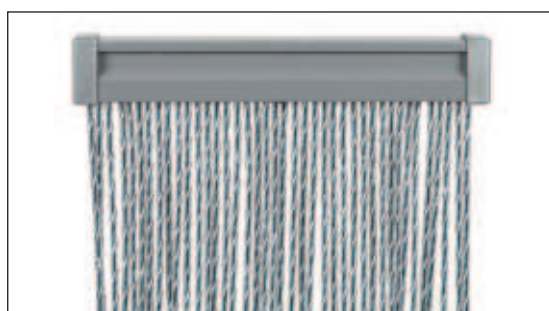

Alle Vorhänge sind mit beschichteten Alu-Aufhängeschienen und einem Montageprofil ausgerüstet, welche an der Wand oder am Türrahmen montiert werden können. Die Montagesysteme sind hochwertig und flexibel, da sie bei Bedarf auf Wunsch zugeschnitten werden können.