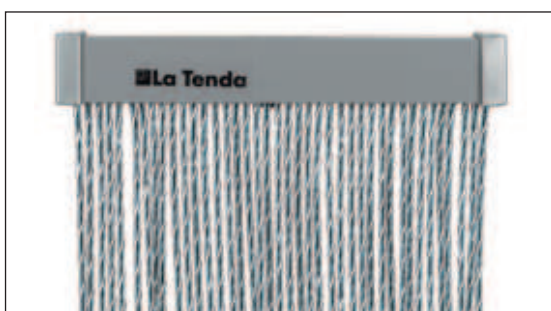

Alle Vorhänge sind mit beschichteten Alu-Aufhängeschienen und einem Montageprofil ausgerüstet, welche an der Wand oder am Türrahmen montiert werden können. Die Montagesysteme sind hochwertig und flexibel, da sie bei Bedarf auf Wunsch zugeschnitten werden können.