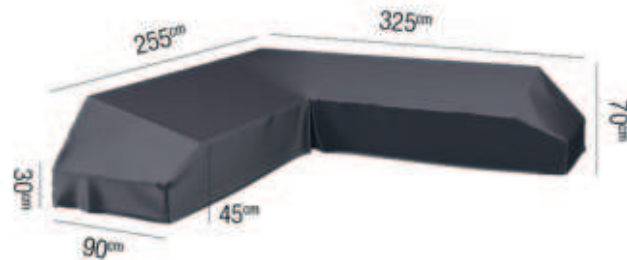

Schutzhülle Lounge Plattform L-Form Links

100% Ripstop-Polyester Anthrazit (aus sitzender Perspektive aus der Ecke, ist die linke Seite länger als die rechte)

123880.0325	L 325 × B 255 × T 90 × H 30/45/70 cm	CHF 169.-
123880.0350	L 350 × B 275 × T 90 × H 30/45/70 cm	CHF 189.-
123880.0375	L 375 × B 300 × T 90 × H 30/45/70 cm	CHF 195.-