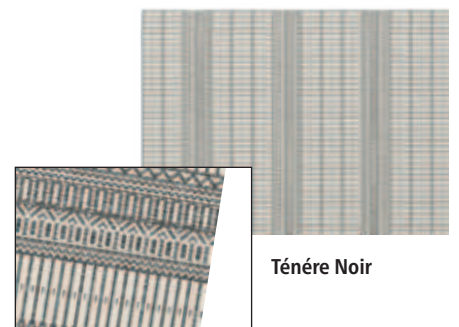

L 240 cm x B 320 cm

128959.0701	Joran Gris	CHF 429.–
128959.0050	Joran Beige	CHF 429.–

Sonora Gris

Sonora Beige

Ténéré Beige

Ténéré Noir

Teppiche MEYLA

100% Polypropylene, für den Innen- und Aussenbereich
auch geeignet für den Fussbodenheizungsbereich.