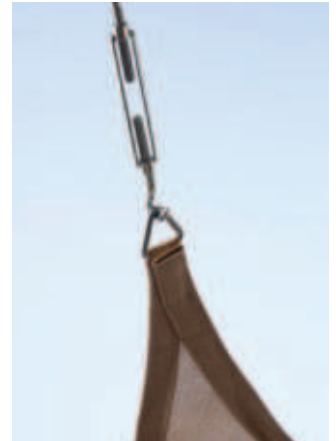

L7.1×B5×T5 m

122794.0100	Sand	CHF	169.–
122794.0300	Grau	CHF	169.–
137847.1000	Weiss	CHF	169.–
136405.0600	Olive	CHF	169.–

COOLFIT® Farben

Sand

Grau

Weiss

Olive

Die COOLFIT® Sonnensegel aus leicht zu reinigendem, gewebtem Polyester. Durch das wind- und wasserdurchlässige Material muss bei der Installation kein Winkel eingehalten werden. Das Sonnensegel kann auch komplett waagrecht montiert werden. Mit dieser Variante hat man einen 95% Schutz gegen UV-Strahlung und wesentlich niedrigere Temperaturen als wenn man der Sonne komplett ausgesetzt wäre.