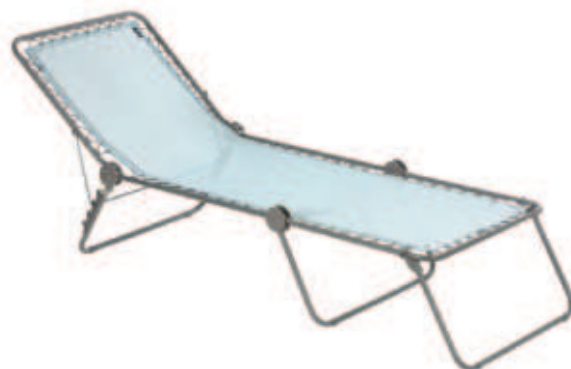

Liege SIESTA L PLUS

Rückenteil verstellbar, mit Gummischnürung,
Bezug Batyline® 72% PVC + 28% Polyester,
Gestell Stahl beschichtet, Belastbarkeit max. 140 kg,
L 201 × B 70 × H 91 cm, Liegeflächenhöhe 37 cm

Gestell / Batyline®

122704.0004	Titane / Ciel	CHF 219.–
122704.0005	Titane / Seigle	CHF 219.–
122704.0006	Titane / Indigo	CHF 219.–

SIESTA L PLUS Ombre® LAFUMA MOBILIER – Sébastien Sassoulas