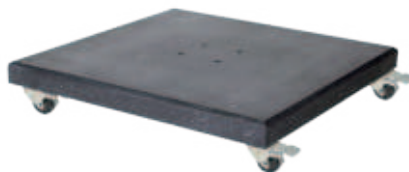

Gebannter Granit, auf Rollen

139390.1049	90 kg	L 76 × B 76 cm	CHF 349.–	
-------------	-------	----------------	-----------	--

Sockel Modena

Gebannter Granit poliert, auf Rollen

139391.1050	90 kg	L 76 × B 76 cm	CHF 379.–	
-------------	-------	----------------	-----------	---