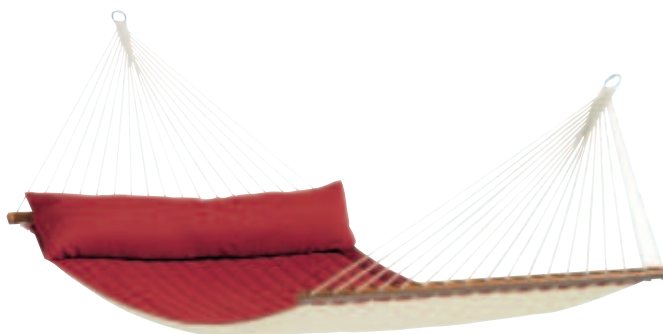

Single-Stabhängematte ALISIO

100% Polypropylen, wetterfester Stoff, Holzstäbe aus Bambus, Belastbarkeit 120 kg, Gesamtlänge 300 cm, Tuchfläche L 190 x B 140 cm

130881.0300	Lime	CHF 119.–
130881.0100	Sea Salt	CHF 119.–
130881.0200	Toucan	CHF 119.–

Doppel-Stabhängematte ALISIO

100% Baumwolle aus biologisch kontrolliertem Anbau, Holzstäbe aus Bambus, Belastbarkeit 160 kg, Gesamtlänge 350 cm, Tuchfläche L 230 x B 160 cm

130881.0600	Almond	CHF 179.–
130881.0400	Sea Salt	CHF 159.–
130881.0500	Toucan	CHF 159.–

Kingsize-Stabhängematte ALABAMA

für 2 Personen, wetterfester Stoff, Holzstäbe aus Kiefernholz, Liegefläche L 210 x B 140 cm gepolstert, Gesamtlänge 400 cm, Belastbarkeit 160 kg

120495.0030	Rot/Beige	CHF 269.–
120495.0010	Braun/Beige	CHF 269.–
120495.0020	Avocado/Beige	CHF 269.–
120495.0040	Blau/Beige	CHF 269.–
120495.0050	Vanilla/Beige	CHF 269.–