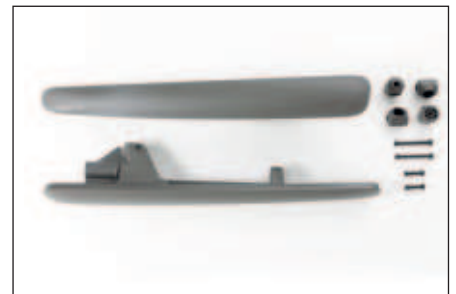

140283.0717 Dark Grey **CHF 189.–**

GUMMISCHNUR

Gummischnur zu Kopfpolster

119601.0900 Schwarz **CHF 4.50**

ARMLEHNEN

Armlehnen-Set FUTURA CLIP + EVOLUTION®

126842.0900 Schwarz **CHF 59.–**
126842.0700 Titane **CHF 59.–**