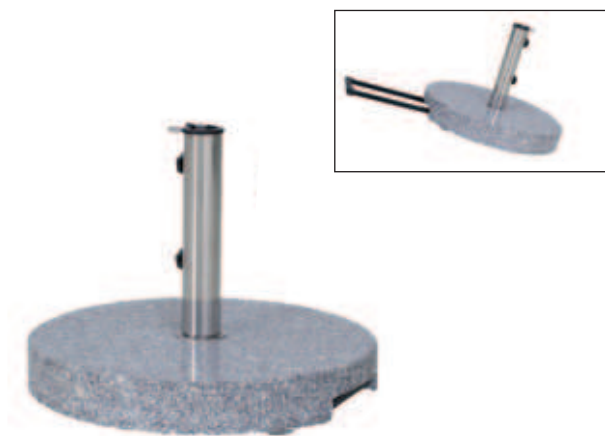

Granitsockel Trolley ø 50 cm

40 kg, mit Rollen, mit ausziehbarem Handgriff, Standrohr Edelstahl für Schirmstöcke ø 25 – 48 mm

128995.0040 CHF 169.–