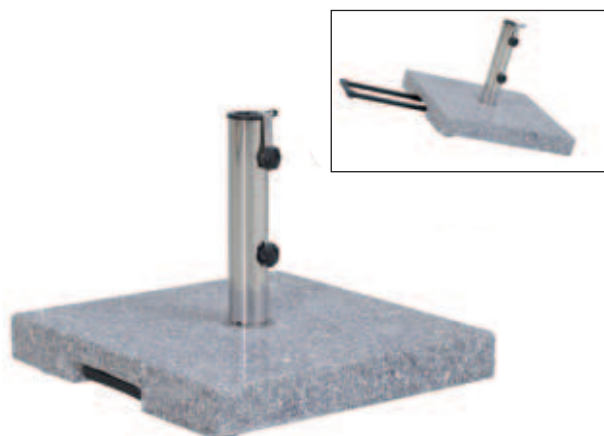

Granitsockel Trolley L 50 x B 50 cm

45 kg, mit Rollen, mit ausziehbarem Handgriff, Standrohr Edelstahl für Schirmstöcke ø 25 – 48 mm

122607.0045 CHF 199.–