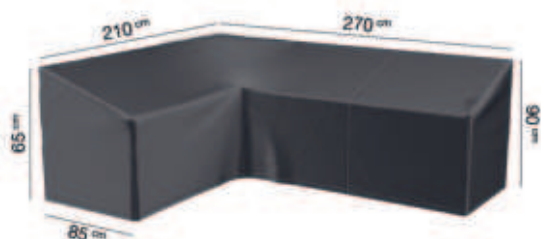

Schutzhülle Lounge L-Form Links - mit hoher Rückenlehne

100% Ripstop-Polyester Anthrazit (aus sitzender Perspektive aus der Ecke, ist die linke Seite länger als die rechte)

129008.0270	L 270 × B 210 × T 85 × H 65/90 cm	CHF 179.-
126866.0330	L 330 × B 255 × T 100 × H 70 cm	CHF 169.-
126866.0355	L 355 × B 275 × T 100 × H 70 cm	CHF 179.-