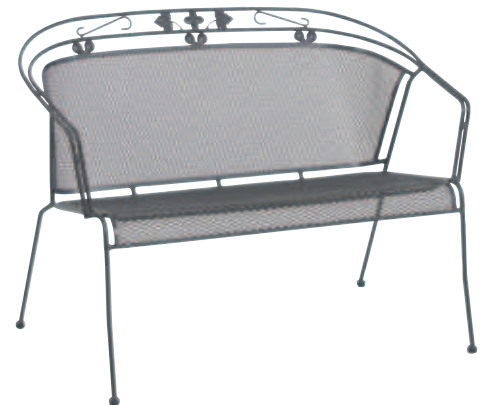

Bank ELEGANCE
Streckmetall

136102.0900 Eisengrau

CHF 459.–