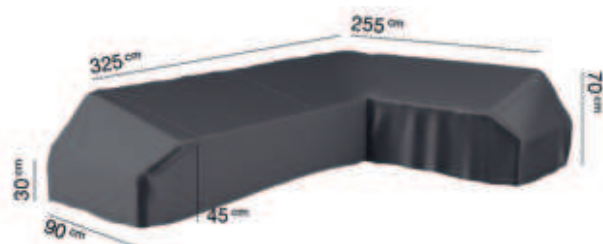

Schutzhülle Lounge Plattform L-Form Rechts

100% Ripstop-Polyester Anthrazit (aus sitzender Perspektive aus der Ecke, ist die rechte Seite länger als die linke)

123877.0325	L 325 × B 255 × T 90 × H 30/45/70 cm	CHF 169.-
123877.0350	L 350 × B 275 × T 90 × H 30/45/70 cm	CHF 189.-
123877.0375	L 375 × B 300 × T 90 × H 30/45/70 cm	CHF 195.-